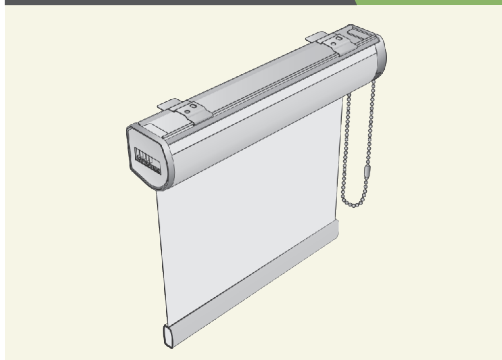

Варианты моделей

Классика LVT

День-Ночь 45 мм LVT

Пружина 32 мм LVT

Таблица гарантийных размеров готовых изделий

| Система роллонных штор | Вес ткани (г/м ²) | Ширина изделия (м) | | | | Максимальная высота изделия (м) |
|------------------------|-------------------------------|--------------------|-------------|-------------|-------------|---------------------------------|
| | | 0.50 – 1.50 | 1.51 – 2.00 | 2.01 – 2.50 | 2.51 – 3.00 | |
| 32 | < 200 | 3.00 | 3.00 | – | – | 3.00 |
| | 200 – 320 | 3.00 | 3.00 | – | – | |
| | 320 – 485 | 3.00 | 2.15 | – | – | |
| 45 | < 200 | 3.00 | 3.00 | 3.00 | 3.00 | |
| | 200 – 320 | 3.00 | 3.00 | 3.00 | 2.80 | |
| | 320 – 485 | 3.00 | 3.00 | 3.00 | 1.85 | |
| 45+ | < 200 | 3.00 | 3.00 | 3.00 | 3.00 | |
| | 200 – 320 | 3.00 | 3.00 | 3.00 | 3.00 | |
| | 320 – 485 | 3.00 | 3.00 | 3.00 | 3.00 | |

Варианты моделей

Кассета LVT

Пружина кассета 32 мм LVT

ЗЕБРА LVT

ЗЕБРА кассета LVT

Классика Double 45 мм LVT

Классика Моно 45 мм LVT

Дополнительные опции

EASY LIFT- механизм супер легкого управления

Боковая фиксация

Тканевая вставка в короб

Монтажный профиль

Нижняя рейка с тканью

Натяжитель цепи

Цепь металл

Система рулонных штор 32 мм

32 труба стандарт

- Универсальная комплектация для производства рулонных штор стандартных размеров
- Модельный ряд предусматривает изготовление изделий до 2-х метров шириной
- Экструдированная намоточная труба 32 мм с пазом для надежного закрепления ткани
- Варианты управления: цепь, пружинный механизм