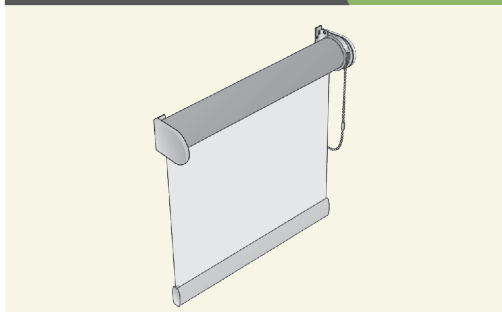

Варианты моделей

Классика LVT

День-Ночь 45 мм LVT

Пружина 32 мм LVT

Таблица гарантийных размеров готовых изделий

| Система роллонных штор | Вес ткани (г/м ²) | Ширина изделия (м) | | | | Максимальная высота изделия (м) |
|------------------------|-------------------------------|--------------------|-------------|-------------|-------------|---------------------------------|
| | | 0.50 – 1.50 | 1.51 – 2.00 | 2.01 – 2.50 | 2.51 – 3.00 | |
| 32 | < 200 | 3.00 | 3.00 | – | – | 3.00 |
| | 200 – 320 | 3.00 | 3.00 | – | – | |
| | 320 – 485 | 3.00 | 2.15 | – | – | |
| 45 | < 200 | 3.00 | 3.00 | 3.00 | 3.00 | |
| | 200 – 320 | 3.00 | 3.00 | 3.00 | 2.80 | |
| | 320 – 485 | 3.00 | 3.00 | 3.00 | 1.85 | |
| 45+ | < 200 | 3.00 | 3.00 | 3.00 | 3.00 | |
| | 200 – 320 | 3.00 | 3.00 | 3.00 | 3.00 | |
| | 320 – 485 | 3.00 | 3.00 | 3.00 | 3.00 | |

Варианты моделей

Кассета LVT

Пружина кассета 32 мм LVT

ЗЕБРА LVT

ЗЕБРА кассета LVT

Классика Double 45 мм LVT

Классика Моно 45 мм LVT

Дополнительные опции

32 труба стандарт

- Универсальная комплектация для производства рулонных штор стандартных размеров
- Модельный ряд предусматривает изготовление изделий до 2-х метров шириной
- Экструдированная намоточная труба 32 мм с пазом для надежного закрепления ткани
- Варианты управления: цепь, пружинный механизм

Система рулонных штор 45 мм

45 труба стандарт

45 труба усиленная (45+)

- Комплектующие для производства рулонных штор больших размеров
- Модельный ряд предусматривает изготовление изделий до 3.5-й метров шириной (до 7-ми метров модель Mono)
- Экструдированная намоточная труба 45 мм с 3-мя пазами для надежного закрепления ткани; усиленная труба 45 мм для производства изделий до 6 м высотой
- Варианты управления: цепь, мотор
- Специальное предложение для комфортного управления большими шторами (до 10.9 кг) – уникальный механизм облегчающий управление с пружиной Easy Lift