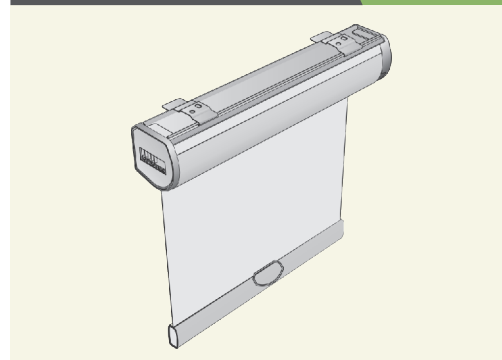

Варианты моделей

Классика LVT

День-Ночь 45 мм LVT

Пружина 32 мм LVT

Таблица гарантийных размеров готовых изделий

| Система роллонных штор | Вес ткани (г/м ²) | Ширина изделия (м) | | | | Максимальная высота изделия (м) |
|------------------------|-------------------------------|--------------------|-------------|-------------|-------------|---------------------------------|
| | | 0.50 – 1.50 | 1.51 – 2.00 | 2.01 – 2.50 | 2.51 – 3.00 | |
| 32 | < 200 | 3.00 | 3.00 | – | – | 3.00 |
| | 200 – 320 | 3.00 | 3.00 | – | – | |
| | 320 – 485 | 3.00 | 2.15 | – | – | |
| 45 | < 200 | 3.00 | 3.00 | 3.00 | 3.00 | |
| | 200 – 320 | 3.00 | 3.00 | 3.00 | 2.80 | |
| | 320 – 485 | 3.00 | 3.00 | 3.00 | 1.85 | |
| 45+ | < 200 | 3.00 | 3.00 | 3.00 | 3.00 | |
| | 200 – 320 | 3.00 | 3.00 | 3.00 | 3.00 | |
| | 320 – 485 | 3.00 | 3.00 | 3.00 | 3.00 | |

Варианты моделей

Кассета LVT

Пружина кассета 32 мм LVT

ЗЕБРА LVT

ЗЕБРА кассета LVT

Классика Double 45 мм LVT

Классика Моно 45 мм LVT

Дополнительные опции

EASY LIFT- механизм супер легкого управления

Боковая фиксация

Тканевая вставка в короб

Монтажный профиль

Нижняя рейка с тканью

Натяжитель цепи

Цепь металл

Система рулонных штор 32 мм

32 труба стандарт

- Универсальная комплектация для производства рулонных штор стандартных размеров
- Модельный ряд предусматривает изготовление изделий до 2-х метров шириной
- Экструдированная намоточная труба 32 мм с пазом для надежного закрепления ткани
- Варианты управления: цепь, пружинный механизм