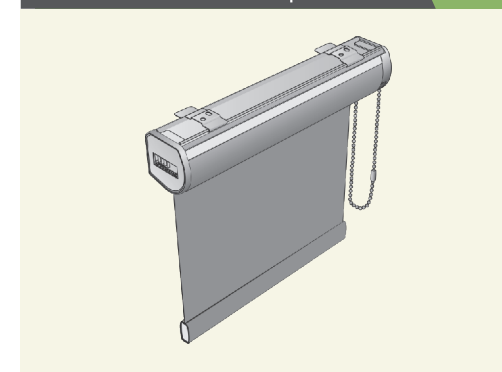

Варианты моделей

Кассета LVT

Пружина кассета 32 мм LVT

ЗЕБРА LVT

ЗЕБРА кассета LVT

Классика Double 45 мм LVT

Классика Моно 45 мм LVT

Дополнительные опции

EASY LIFT- механизм супер легкого управления

Боковая фиксация

Тканевая вставка в короб

Монтажный профиль

Нижняя рейка с тканью

Натяжитель цепи

Цепь металл

Система рулонных штор 32 мм

32 труба стандарт

- Универсальная комплектация для производства рулонных штор стандартных размеров
- Модельный ряд предусматривает изготовление изделий до 2-х метров шириной
- Экструдированная намоточная труба 32 мм с пазом для надежного закрепления ткани
- Варианты управления: цепь, пружинный механизм

Система рулонных штор 45 мм

45 труба стандарт

45 труба усиленная (45+)

- Комплектующие для производства рулонных штор больших размеров
- Модельный ряд предусматривает изготовление изделий до 3.5-й метров шириной (до 7-ми метров модель Mono)
- Экструдированная намоточная труба 45 мм с 3-мя пазами для надежного закрепления ткани; усиленная труба 45 мм для производства изделий до 6 м высотой
- Варианты управления: цепь, мотор
- Специальное предложение для комфортного управления большими шторами (до 10.9 кг) – уникальный механизм облегчающий управление с пружиной Easy Lift