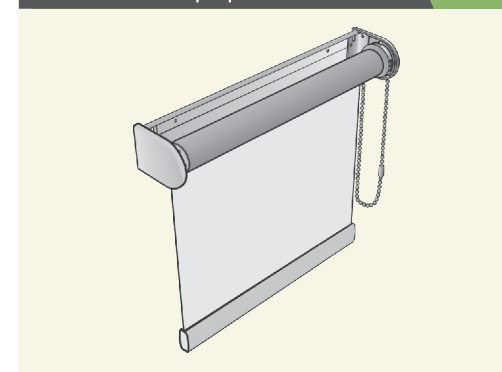

Варианты моделей

Кассета LVT

Пружина кассета 32 мм LVT

ЗЕБРА LVT

ЗЕБРА кассета LVT

Классика Double 45 мм LVT

Классика Моно 45 мм LVT

Дополнительные опции

EASY LIFT- механизм супер легкого управления

Боковая фиксация

Тканевая вставка в короб

Монтажный профиль

Нижняя рейка с тканью

Натяжитель цепи

Цепь металл

Система рулонных штор 32 мм

32 труба стандарт

- Универсальная комплектация для производства рулонных штор стандартных размеров
- Модельный ряд предусматривает изготовление изделий до 2-х метров шириной
- Экструдированная намоточная труба 32 мм с пазом для надежного закрепления ткани
- Варианты управления: цепь, пружинный механизм

Система рулонных штор 45 мм

45 труба стандарт

45 труба усиленная (45+)

- Комплектующие для производства рулонных штор больших размеров
- Модельный ряд предусматривает изготовление изделий до 3.5-й метров шириной (до 7-ми метров модель Mono)
- Экструдированная намоточная труба 45 мм с 3-мя пазами для надежного закрепления ткани; усиленная труба 45 мм для производства изделий до 6 м высотой
- Варианты управления: цепь, мотор
- Специальное предложение для комфортного управления большими шторами (до 10.9 кг) – уникальный механизм облегчающий управление с пружиной Easy Lift