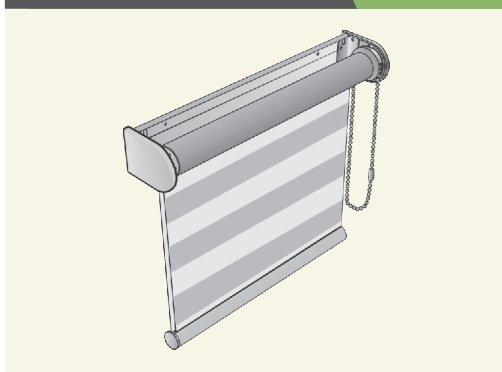

Варианты моделей

Кассета LVT

Пружина кассета 32 мм LVT

ЗЕБРА LVT

ЗЕБРА кассета LVT

Классика Double 45 мм LVT

Классика Моно 45 мм LVT

Дополнительные опции

EASY LIFT- механизм супер легкого управления

Боковая фиксация

Тканевая вставка в короб

Монтажный профиль

Нижняя рейка с тканью

Натяжитель цепи

Цепь металл

Система рулонных штор 32 мм

32 труба стандарт

- Универсальная комплектация для производства рулонных штор стандартных размеров
- Модельный ряд предусматривает изготовление изделий до 2-х метров шириной
- Экструдированная намоточная труба 32 мм с пазом для надежного закрепления ткани
- Варианты управления: цепь, пружинный механизм

Система рулонных штор 45 мм

45 труба стандарт

45 труба усиленная (45+)

- Комплектующие для производства рулонных штор больших размеров
- Модельный ряд предусматривает изготовление изделий до 3.5-й метров шириной (до 7-ми метров модель Mono)
- Экструдированная намоточная труба 45 мм с 3-мя пазами для надежного закрепления ткани; усиленная труба 45 мм для производства изделий до 6 м высотой
- Варианты управления: цепь, мотор
- Специальное предложение для комфортного управления большими шторами (до 10.9 кг) – уникальный механизм облегчающий управление с пружиной Easy Lift