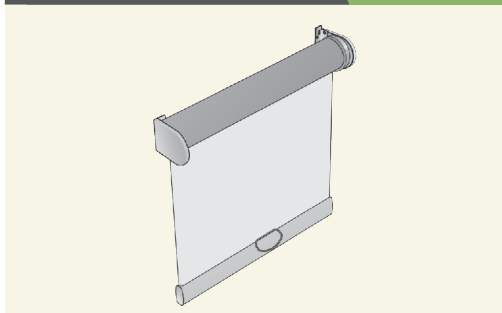

Варианты моделей

Классика LVT

День-Ночь 45 мм LVT

Пружина 32 мм LVT

Таблица гарантийных размеров готовых изделий

| Система роллонных штор | Вес ткани (г/м ²) | Ширина изделия (м) | | | | Максимальная высота изделия (м) |
|------------------------|-------------------------------|--------------------|-------------|-------------|-------------|---------------------------------|
| | | 0.50 – 1.50 | 1.51 – 2.00 | 2.01 – 2.50 | 2.51 – 3.00 | |
| 32 | < 200 | 3.00 | 3.00 | – | – | 3.00 |
| | 200 – 320 | 3.00 | 3.00 | – | – | |
| | 320 – 485 | 3.00 | 2.15 | – | – | |
| 45 | < 200 | 3.00 | 3.00 | 3.00 | 3.00 | |
| | 200 – 320 | 3.00 | 3.00 | 3.00 | 2.80 | |
| | 320 – 485 | 3.00 | 3.00 | 3.00 | 1.85 | |
| 45+ | < 200 | 3.00 | 3.00 | 3.00 | 3.00 | |
| | 200 – 320 | 3.00 | 3.00 | 3.00 | 3.00 | |
| | 320 – 485 | 3.00 | 3.00 | 3.00 | 3.00 | |

Варианты моделей

Кассета LVT

Пружина кассета 32 мм LVT

ЗЕБРА LVT

ЗЕБРА кассета LVT

Классика Double 45 мм LVT

Классика Моно 45 мм LVT

Дополнительные опции

EASY LIFT- механизм супер легкого управления

Боковая фиксация

Тканевая вставка в короб

Монтажный профиль

Нижняя рейка с тканью

Натяжитель цепи

Цепь металл

Система рулонных штор 32 мм

32 труба стандарт

- Универсальная комплектация для производства рулонных штор стандартных размеров
- Модельный ряд предусматривает изготовление изделий до 2-х метров шириной
- Экструдированная намоточная труба 32 мм с пазом для надежного закрепления ткани
- Варианты управления: цепь, пружинный механизм