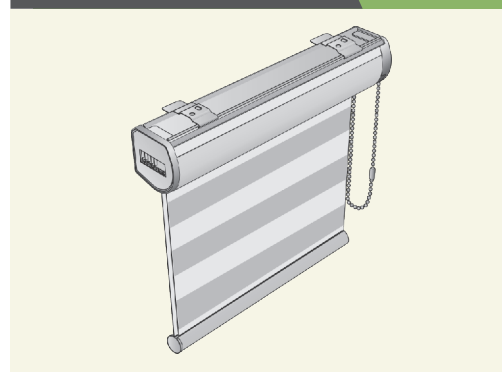

Варианты моделей

Кассета LVT

Пружина кассета 32 мм LVT

ЗЕБРА LVT

ЗЕБРА кассета LVT

Классика Double 45 мм LVT

Классика Моно 45 мм LVT

Дополнительные опции

EASY LIFT- механизм супер легкого управления

Боковая фиксация

Тканевая вставка в короб

Монтажный профиль

Нижняя рейка с тканью

Натяжитель цепи

Цепь металл

Система рулонных штор 32 мм

32 труба стандарт

- Универсальная комплектация для производства рулонных штор стандартных размеров
- Модельный ряд предусматривает изготовление изделий до 2-х метров шириной
- Экструдированная намоточная труба 32 мм с пазом для надежного закрепления ткани
- Варианты управления: цепь, пружинный механизм

Система рулонных штор 45 мм

45 труба стандарт

45 труба усиленная (45+)

- Комплектующие для производства рулонных штор больших размеров
- Модельный ряд предусматривает изготовление изделий до 3.5-й метров шириной (до 7-ми метров модель Mono)
- Экструдированная намоточная труба 45 мм с 3-мя пазами для надежного закрепления ткани; усиленная труба 45 мм для производства изделий до 6 м высотой
- Варианты управления: цепь, мотор
- Специальное предложение для комфортного управления большими шторами (до 10.9 кг) – уникальный механизм облегчающий управление с пружиной Easy Lift