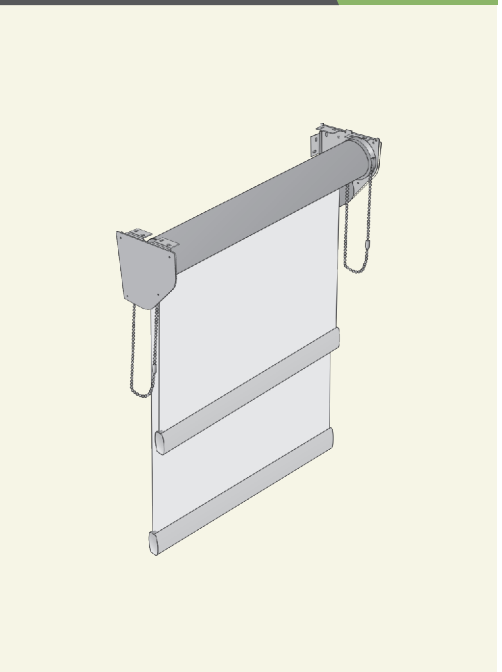

Варианты моделей

Классика LVT

День-Ночь 45 мм LVT

Пружина 32 мм LVT

Таблица гарантийных размеров готовых изделий

| Система роллонных штор | Вес ткани (г/м ²) | Ширина изделия (м) | | | | Максимальная высота изделия (м) |
|------------------------|-------------------------------|--------------------|-------------|-------------|-------------|---------------------------------|
| | | 0.50 – 1.50 | 1.51 – 2.00 | 2.01 – 2.50 | 2.51 – 3.00 | |
| 32 | < 200 | 3.00 | 3.00 | – | – | 3.00 |
| | 200 – 320 | 3.00 | 3.00 | – | – | |
| | 320 – 485 | 3.00 | 2.15 | – | – | |
| 45 | < 200 | 3.00 | 3.00 | 3.00 | 3.00 | |
| | 200 – 320 | 3.00 | 3.00 | 3.00 | 2.80 | |
| | 320 – 485 | 3.00 | 3.00 | 3.00 | 1.85 | |
| 45+ | < 200 | 3.00 | 3.00 | 3.00 | 3.00 | |
| | 200 – 320 | 3.00 | 3.00 | 3.00 | 3.00 | |
| | 320 – 485 | 3.00 | 3.00 | 3.00 | 3.00 | |

Варианты моделей

Кассета LVT

Пружина кассета 32 мм LVT

ЗЕБРА LVT

ЗЕБРА кассета LVT

Классика Double 45 мм LVT

Классика Моно 45 мм LVT

Дополнительные опции

EASY LIFT- механизм супер легкого управления

Боковая фиксация

Тканевая вставка в короб

Монтажный профиль

Нижняя рейка с тканью

Натяжитель цепи

Цепь металл

Система рулонных штор 32 мм

32 труба стандарт

- Универсальная комплектация для производства рулонных штор стандартных размеров
- Модельный ряд предусматривает изготовление изделий до 2-х метров шириной
- Экструдированная намоточная труба 32 мм с пазом для надежного закрепления ткани
- Варианты управления: цепь, пружинный механизм