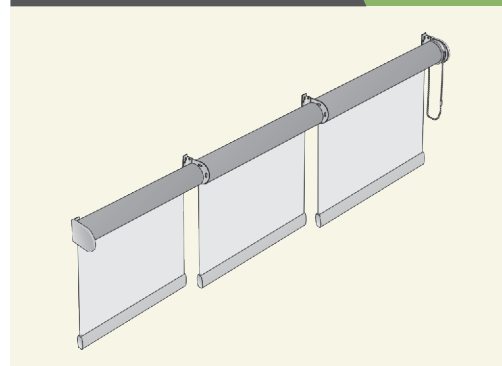

Варианты моделей

Кассета LVT

Пружина кассета 32 мм LVT

ЗЕБРА LVT

ЗЕБРА кассета LVT

Классика Double 45 мм LVT

Классика Моно 45 мм LVT

Дополнительные опции

EASY LIFT- механизм супер легкого управления

Боковая фиксация

Тканевая вставка в короб

Монтажный профиль

Нижняя рейка с тканью

Натяжитель цепи

Цепь металл

Система рулонных штор 32 мм

32 труба стандарт

- Универсальная комплектация для производства рулонных штор стандартных размеров
- Модельный ряд предусматривает изготовление изделий до 2-х метров шириной
- Экструдированная намоточная труба 32 мм с пазом для надежного закрепления ткани
- Варианты управления: цепь, пружинный механизм

Система рулонных штор 45 мм

45 труба стандарт

45 труба усиленная (45+)

- Комплектующие для производства рулонных штор больших размеров
- Модельный ряд предусматривает изготовление изделий до 3.5-й метров шириной (до 7-ми метров модель Mono)
- Экструдированная намоточная труба 45 мм с 3-мя пазами для надежного закрепления ткани; усиленная труба 45 мм для производства изделий до 6 м высотой
- Варианты управления: цепь, мотор
- Специальное предложение для комфортного управления большими шторами (до 10.9 кг) – уникальный механизм облегчающий управление с пружиной Easy Lift