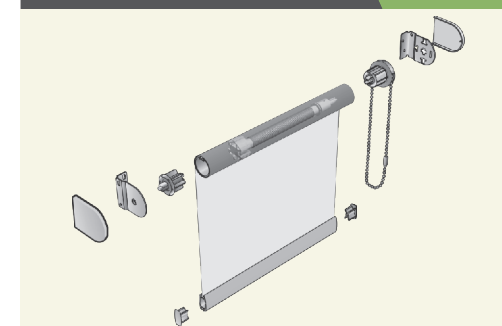

Варианты моделей

Кассета LVT

Пружина кассета 32 мм LVT

ЗЕБРА LVT

ЗЕБРА кассета LVT

Классика Double 45 мм LVT

Классика Моно 45 мм LVT

Дополнительные опции

EASY LIFT- механизм супер легкого управления

Боковая фиксация

Тканевая вставка в короб

Монтажный профиль

Нижняя рейка с тканью

Натяжитель цепи

Цепь металл

Система рулонных штор 32 мм

32 труба стандарт

- Универсальная комплектация для производства рулонных штор стандартных размеров
- Модельный ряд предусматривает изготовление изделий до 2-х метров шириной
- Экструдированная намоточная труба 32 мм с пазом для надежного закрепления ткани
- Варианты управления: цепь, пружинный механизм

Система рулонных штор 45 мм

45 труба стандарт

45 труба усиленная (45+)

- Комплектующие для производства рулонных штор больших размеров
- Модельный ряд предусматривает изготовление изделий до 3.5-й метров шириной (до 7-ми метров модель Mono)
- Экструдированная намоточная труба 45 мм с 3-мя пазами для надежного закрепления ткани; усиленная труба 45 мм для производства изделий до 6 м высотой
- Варианты управления: цепь, мотор
- Специальное предложение для комфортного управления большими шторами (до 10.9 кг) – уникальный механизм облегчающий управление с пружиной Easy Lift