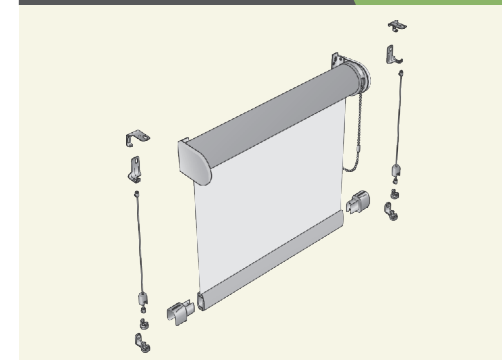

Варианты моделей

Кассета LVT

Пружина кассета 32 мм LVT

ЗЕБРА LVT

ЗЕБРА кассета LVT

Классика Double 45 мм LVT

Классика Моно 45 мм LVT

Дополнительные опции

EASY LIFT- механизм супер легкого управления

Боковая фиксация

Тканевая вставка в короб

Монтажный профиль

Нижняя рейка с тканью

Натяжитель цепи

Цепь металл

Система рулонных штор 32 мм

32 труба стандарт

- Универсальная комплектация для производства рулонных штор стандартных размеров
- Модельный ряд предусматривает изготовление изделий до 2-х метров шириной
- Экструдированная намоточная труба 32 мм с пазом для надежного закрепления ткани
- Варианты управления: цепь, пружинный механизм

Система рулонных штор 45 мм

45 труба стандарт

45 труба усиленная (45+)

- Комплектующие для производства рулонных штор больших размеров
- Модельный ряд предусматривает изготовление изделий до 3.5-й метров шириной (до 7-ми метров модель Mono)
- Экструдированная намоточная труба 45 мм с 3-мя пазами для надежного закрепления ткани; усиленная труба 45 мм для производства изделий до 6 м высотой
- Варианты управления: цепь, мотор
- Специальное предложение для комфортного управления большими шторами (до 10.9 кг) – уникальный механизм облегчающий управление с пружиной Easy Lift