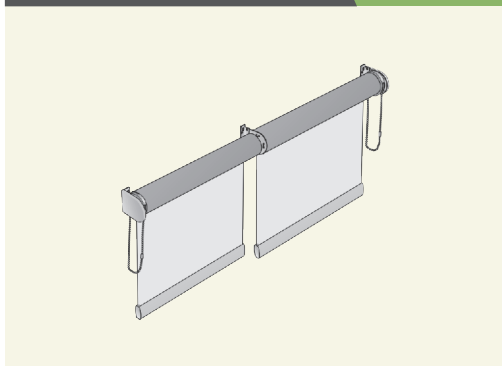

Варианты моделей

Кассета LVT

Пружина кассета 32 мм LVT

ЗЕБРА LVT

ЗЕБРА кассета LVT

Классика Double 45 мм LVT

Классика Моно 45 мм LVT

Дополнительные опции

EASY LIFT- механизм супер легкого управления

Боковая фиксация

Тканевая вставка в короб

Монтажный профиль

Нижняя рейка с тканью

Натяжитель цепи

Цепь металл

Система рулонных штор 32 мм

32 труба стандарт

- Универсальная комплектация для производства рулонных штор стандартных размеров
- Модельный ряд предусматривает изготовление изделий до 2-х метров шириной
- Экструдированная намоточная труба 32 мм с пазом для надежного закрепления ткани
- Варианты управления: цепь, пружинный механизм

Система рулонных штор 45 мм

45 труба стандарт

45 труба усиленная (45+)

- Комплектующие для производства рулонных штор больших размеров
- Модельный ряд предусматривает изготовление изделий до 3.5-й метров шириной (до 7-ми метров модель Mono)
- Экструдированная намоточная труба 45 мм с 3-мя пазами для надежного закрепления ткани; усиленная труба 45 мм для производства изделий до 6 м высотой
- Варианты управления: цепь, мотор
- Специальное предложение для комфортного управления большими шторами (до 10.9 кг) – уникальный механизм облегчающий управление с пружиной Easy Lift